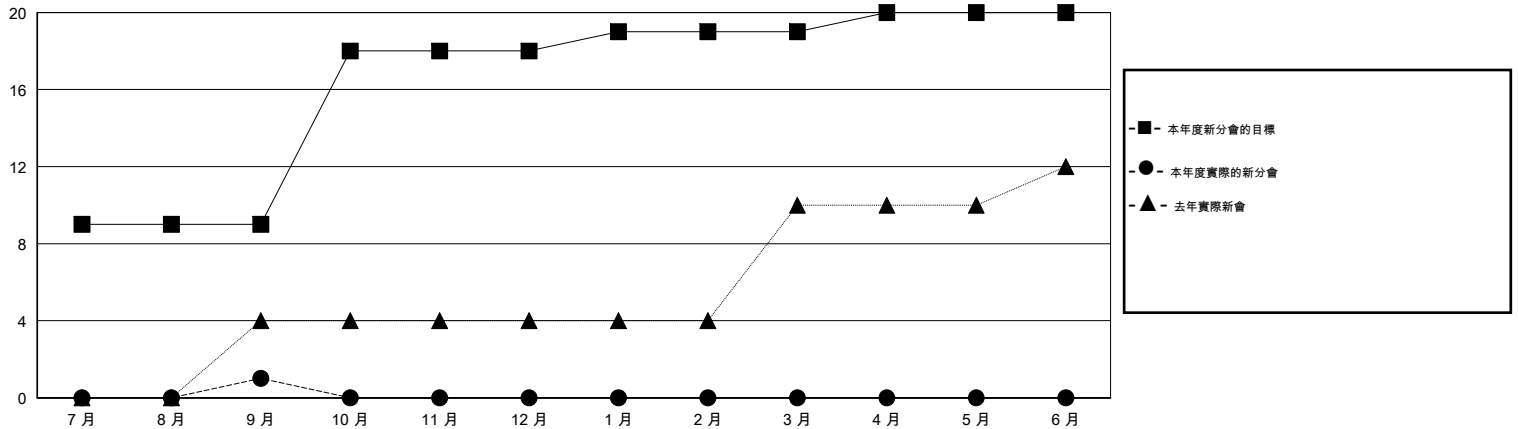

MONTHLY MEMBERSHIP PROGRESS REPORT

District 382

Results as of: 9/30/2014

GMT: WUSHUN XU

地點 CHINA

GMT憲章區 5

分會				
成果 2014-2015				
季	新分會目標	新會	會員流失的分會	淨增/減
7月/8月/9月	9	1	2	-1
10月/11月/12月	9	0	0	0
1月/2月/3月	1	0	0	0
4月/5月/6月	1	0	0	0

位會員@每位須繳				
成果 2014-2015				
季	新會員目標	增加的授證/新會員	退會人數	淨增/減
7月/8月/9月	420	200	41	159
10月/11月/12月	520	0	0	0
1月/2月/3月	30	0	0	0
4月/5月/6月	-270	0	0	0

目標與實際新會累積