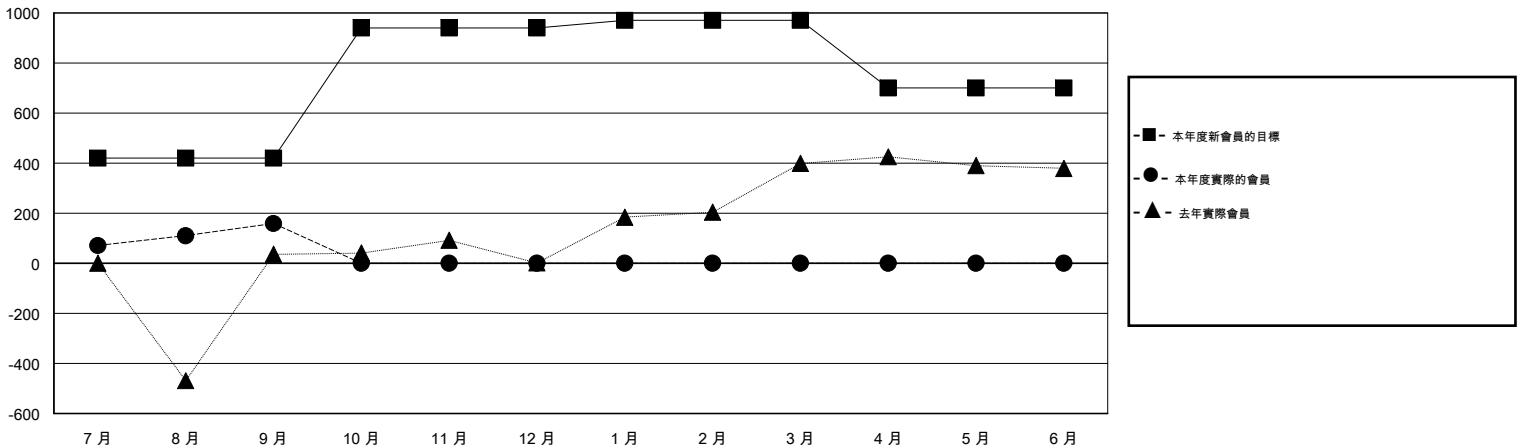

目標和實際會員累積

已取消的分會: 2	44 CLUBS OF 87 增添1位或以上的新會員	性別分佈
放棄的會員	點擊這裡取得健康評估資料	男 1,653 (61.54%)
過世 0		女 1,033 (38.46%)
分會已取消 0	家庭單位會員 435	
其他 41	戶長 165	
總計 41	非戶長 270